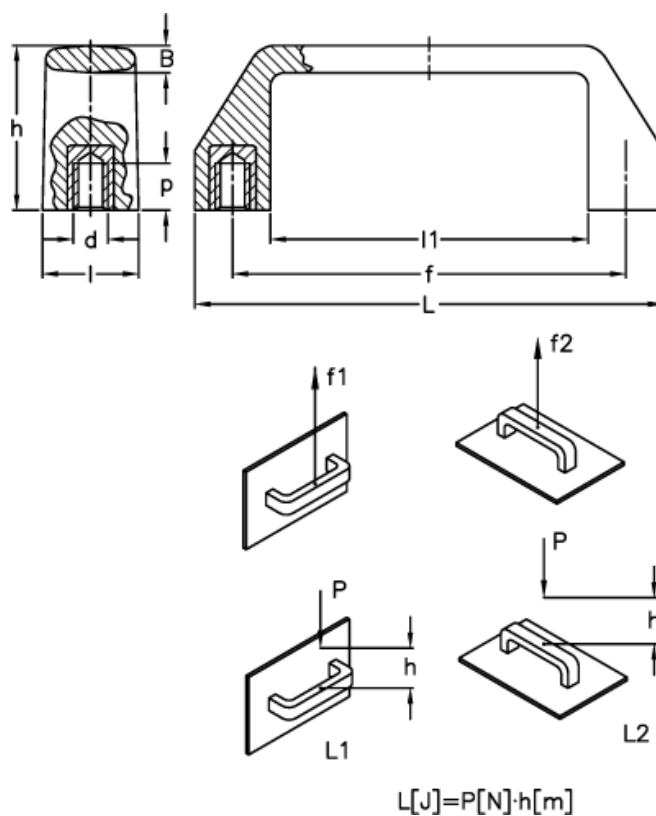

Varenummer: 2304037286
 Beskrivelse: E+G Bøjlegreb
 M.543/140 B-M6, orange

Mål

B	= 7.5	l1	= 102
d 6H	= M6	L1 (J)	= 12
f	= 117 +/- 0,5	L2 (J)	= 8
F1 (N)	= 3500	p	= 12
F2 (N)	= 2000		
h	= 38		
l	= 25		
L	= 134		